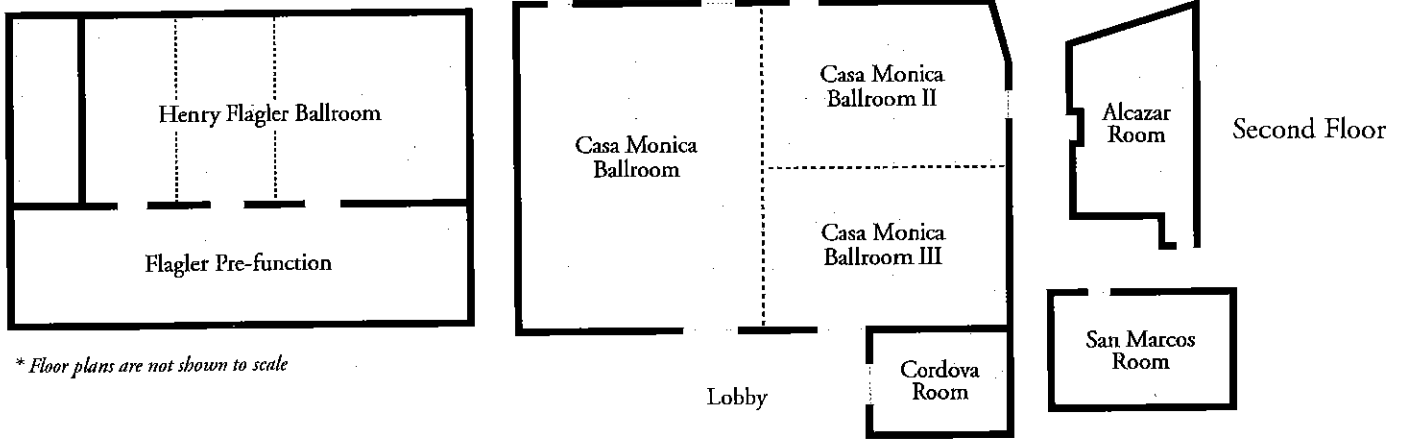

# Casa Monica HOTEL

\* Floor plans are not shown to scale

Meeting Room	Area (SF)	Theatre	Classroom (3 per 6')	Classroom (2 per 6')	Conf.	Hallow Square	Crescent	U-Shape	Recep.	Rounds 8 / 10	Existe
Casa Monica I	1780	200	90	60	42	60	85	45	175	96 / 120	-
Casa Monica III	890	100	36	24	36	36	45	30	80	48 / 60	-
Casa Monica Pre-Function	503	-	-	-	-	-	-	-	-	-	-
Flagler I	930	66	48	32	30	36	45	30	75	48 / 60	-
Flagler III	465	36	24	16	24	26	20	20	35	24 / 30	-
Flagler II & III	930	66	48	32	30	36	45	30	75	48 / 60	-
Alcazar Room	432	48	24	16	24	24	18	21	35	24 / 30	-
Cordova Room	375	24	18	12	10	12	7	9	15	8 / 10	-
95 Cordova Gold Room	-	-	-	-	-	-	-	-	-	-	50
95 Cordova Sultan's Room	-	-	-	-	-	-	-	-	-	-	28
Sultan's Pavilion	1200	120	-	-	-	-	-	-	120	64 / 80	-
Pool Deck & Sultan's Pavilion	5200	250	-	-	-	-	-	-	420	224 / 280	-